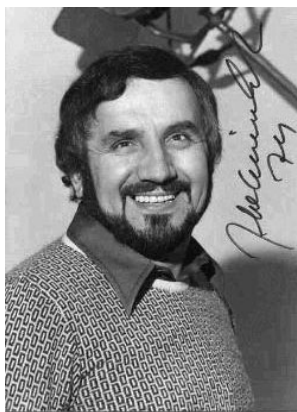

Amici della Lirica di Piacenza

Vicolo Serafini 12

Tel 0523-322858

Stagione 2011/2012

Programmazione febbraio - marzo 2012

venerdì 10 febbraio ore 21,00
Palazzo Galli - Piacenza

“Targa Flaviano Labò” 21[^] edizione

consegnata al soprano **Gabriella Mazza** e al baritono **Franco Piva**

segue un concerto lirico con la partecipazione di:

Stefanna Kybalova, soprano e Alessandro Fantoni, tenore
pianoforte: M° Milo Martani